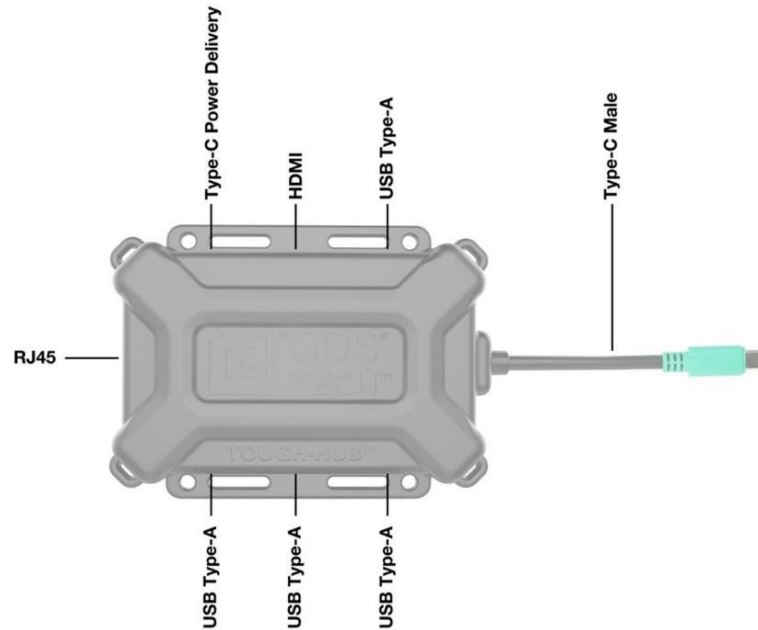

## Wide Range USB-Netzteile

Für die nahtlose Integration Ihres Gerätes in Ihr Flurförderfahrzeug.

SKUs:

- ACC-GEN-PWR1 - 30 - 64 V DC Eingangsspannung
- ACC-GEN-PWR2 - 8 - 18 V DC Eingangsspannung
- ACC-GEN-PWR3 - 10 - 30 V DC Eingangsspannung
- ACC-GEN-PWR4 - 12 - 24 V DC Eingangsspannung (USB C Ausgang)

05

**Kabel**

**USB A auf USB-C Kabel**

SKU: ACC-RT-USBAC

**USB-C Kabel**

SKU: ACC-RT-USBCC

**USB-C OTG-Kabel**

SKU: ACC-RT-USBCO