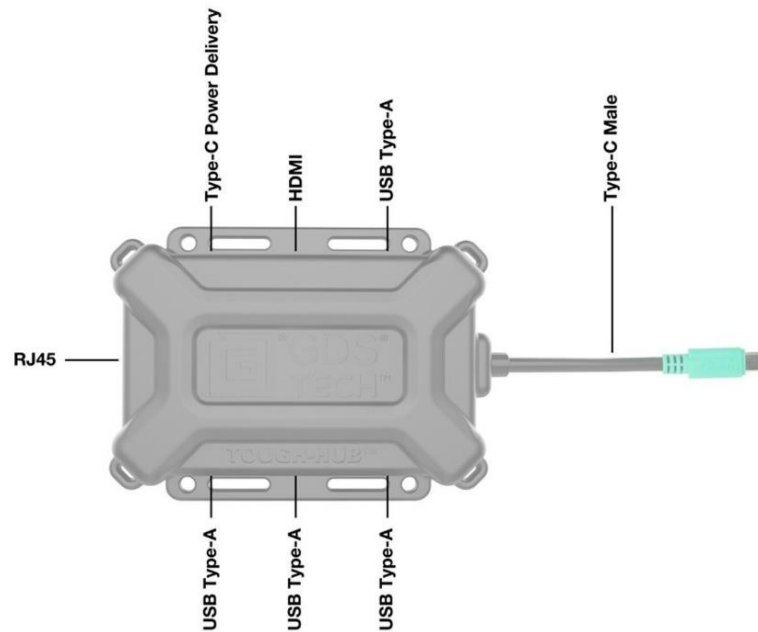

SKUs:

- ACC-GEN-PWR1 - 30 - 64 V DC Tensione d'ingresso
- ACC-GEN-PWR2 - 8 - 18 V DC Tensione d'ingresso
- ACC-GEN-PWR3 - 10 - 30 V DC Tensione d'ingresso
- ACC-GEN-PWR4 - 12 - 24 V DC Tensione d'ingresso (USB-C Uscita)

05

Cavo

Cavo da USB A a USB-C

SKU: ACC-RT-USBAC

Cavo USB-C

SKU: ACC-RT-USBCC

Cavo USB-C OTG

SKU: ACC-RT-USBCO